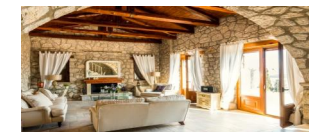

Δύο εκπληκτικές πέτρινες βίλες σε ένα υπερυψωμένο σημείο με μια από τις πιο όμορφες απόψεις προς τη θάλασσα, τα βουνά και τα μικρά νησάκια

Ένα μοναδικό συγκρότημα από δύο βίλες που έχουν θέα στα γαλάζια νερά του Ιονίου Πελάγους με εκπληκτικό φόντο την πανέμορφη δραματική φύση που προσφέρει η περιοχή του Περιγιαλίου.