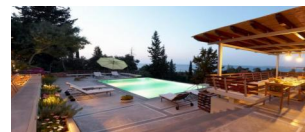

Πετρέλαιο

✓

✓

✓

195μ

Forthcoming

Ένα συγκρότημα από τρεις βίλες, η καθεμία με πισίνα και κήπο, σε κοντινή απόσταση με τα πόδια από την παραλία και την καρδιά της πόλης

Τοποθετημένο σε ένα ειδυλλιακό μεσογειακό περιβάλλον ανάμεσα σε αιωνόβια ελαιόδεντρα και κυπαρίσσια, μόλις λίγα βήματα από μια από τις πιο εξαιρετικές παραλίες κοντά στην πόλη της Λευκάδας με τα γαλαζοπράσινα νερά της, αυτό το αποκλειστικό συγκρότημα εξυμνεί την ιδιωτικότητα και την άνεση.

Μεγάλες γυάλινες πόρτες συνδέουν ομαλά το εσωτερικό με την εξωτερική βεράντα, με στόχο να προσφέρουν το ιδανικό σημείο για εμπειρίες στο ύπαιθρο. Κάθε βίλα διαθέτει μια πισίνα υπερχειλίσης με μαγευτική θέα στη θάλασσα και μια βεράντα με σαλόνι, τραπεζαρία και χώρο ηλιοθεραπείας, που περιβάλλεται από κήπους γεμάτους πολύχρωμα λουλούδια και αρωματικά βότανα, προσφέροντας ιδιωτικότητα και απομόνωση. Ένα σκιερό μονοπάτι ανάμεσα σε κυπαρίσσια και πεύκα, με απaráμιλλο τοπίο, οδηγεί σε μια από τις πιο θαυμάσιες παραλίες στις βόρειες ακτές του νησιού.