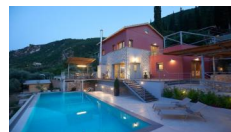

Πετρέλαιο

✓

✓

✓

195μ

Forthcoming

Ένα συγκρότημα από τρεις βίλες, η καθεμία με πισίνα και κήπο, σε κοντινή απόσταση με τα πόδια από την παραλία και την καρδιά της πόλης

Τοποθετημένο σε ένα ειδυλλιακό μεσογειακό περιβάλλον ανάμεσα σε αιωνόβια ελαιόδεντρα και κυπαρίσσια, μόλις λίγα βήματα από μια από τις πιο εξαιρετικές παραλίες κοντά στην πόλη της Λευκάδας με τα γαλαζοπράσινα νερά της, αυτό το αποκλειστικό συγκρότημα εξυμνεί την ιδιωτικότητα και την άνεση.

Αποτελείται από 3 κατοικίες, στρατηγικά τοποθετημένες σε διαφορετικά επίπεδα του οικοπέδου των 4.129 τ.μ. Είναι σχεδιασμένες με υψηλά πρότυπα και με σεβασμό στο φυσικό περιβάλλον. Τα τοπικά αρχιτεκτονικά στοιχεία συνδυάζονται αρμονικά με ανεπιτήδευτα μινιμαλιστικά στοιχεία και ζεστά χρώματα, δημιουργώντας χαλαρωτικούς και φιλόξενους χώρους με λειτουργική και πρακτική χρήση. Η κορυφαία βίλα επεκτείνεται σε δύο ορόφους προσφέροντας τρία υπνοδωμάτια, ενώ οι άλλες δύο επεκτείνονται σε τρία επίπεδα, συμπεριλαμβανομένης μιας σοφίτας, το ένα με τρία υπνοδωμάτια και το άλλο με τέσσερα. Όλα τα υπνοδωμάτια είναι ensuite. Κάθε βίλα διαθέτει καθιστικό με τζάκι, τραπεζαρία, πλήρως εξοπλισμένη κουζίνα με ιταλικά έπιπλα και WC.

Μεγάλες γυάλινες πόρτες συνδέουν ομαλά το εσωτερικό με την εξωτερική βεράντα, με στόχο να προσφέρουν το ιδανικό σημείο για εμπειρίες στο ύπαιθρο. Κάθε βίλα διαθέτει μια πισίνα υπερχειλίσης με μαγευτική θέα στη θάλασσα και μια βεράντα με σαλόνι, τραπεζαρία και χώρο ηλιοθεραπείας, που περιβάλλεται από κήπους γεμάτους πολύχρωμα λουλούδια και αρωματικά βότανα, προσφέροντας ιδιωτικότητα και απομόνωση. Ένα σκιερό μονοπάτι ανάμεσα σε κυπαρίσσια και πεύκα, με απaráμιλλο τοπίο, οδηγεί σε μια από τις πιο θαυμάσιες παραλίες στις βόρειες ακτές του νησιού.