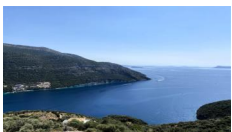

✓

✓

✓

500μ

Not Required

Σχεδιασμένη για να φιλοξενήσει μια μεγάλη οικογένεια, αυτή η βίλα 225μ² βρίσκεται σε 6.907μ² γης στους λόφους πάνω από τον πολυπόθητο κόλπο

Η δομή εκτείνεται σε 3 ορόφους και σχεδιάζεται να διαθέτει ευρύχωρους εσωτερικούς και εξωτερικούς χώρους, 4 υπνοδωμάτια με ιδιωτικό μπάνιο, βοηθητικούς χώρους και ένα playground. Μεγάλα ανοίγματα και βεράντες έχουν σχεδιαστεί για κάθε δωμάτιο, ώστε να μπορεί κανείς να απολαμβάνει τη μαγευτική θέα στη θάλασσα και το περιβάλλον.