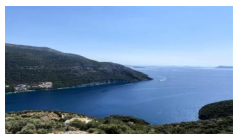

## [1690] Poros Panorama Project

**Price: 495.000€** ~~540.000€~~

Σχεδιασμένη για να φιλοξενήσει μια μεγάλη οικογένεια, αυτή η βίλα 225μ<sup>2</sup> βρίσκεται σε 6.907μ<sup>2</sup> γης στους λόφους πάνω από τον πολυπόθητο κόλπο. Η δομή εκτείνεται σε 3 ορόφους και σχεδιάζεται να διαθέτει ευρύχωρους εσωτερικούς και εξωτερικούς χώρους, 4 υπνοδωμάτια με ιδιωτικό μπάνιο, βοηθητικούς χώρους και ένα playground. Μεγάλα ανοίγματα και βεράντες έχουν σχεδιαστεί για κάθε δωμάτιο, ώστε να μπορεί κανείς να απολαμβάνει τη μαγευτική θέα στη θάλασσα και το περιβάλλον.

Πρόκειται για μια ευκαιρία για όποιον επιθυμεί να ξεκινήσει άμ...

Not Required

Σχεδιασμένη για να φιλοξενήσει μια μεγάλη οικογένεια, αυτή η βίλα 225μ<sup>2</sup> βρίσκεται σε 6.907μ<sup>2</sup> γης στους λόφους πάνω από τον πολυπόθητο κόλπο

Η δομή εκτείνεται σε 3 ορόφους και σχεδιάζεται να διαθέτει ευρύχωρους εσωτερικούς και εξωτερικούς χώρους, 4 υπνοδωμάτια με ιδιωτικό μπάνιο, βοηθητικούς χώρους και ένα playground. Μεγάλα ανοίγματα και βεράντες έχουν σχεδιαστεί για κάθε δωμάτιο, ώστε να μπορεί κανείς να απολαμβάνει τη μαγευτική θέα στη θάλασσα και το περιβάλλον.