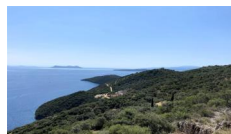

## [1690] Poros Panorama Project

**Price: 495.000€** ~~540.000€~~

Σχεδιασμένη για να φιλοξενήσει μια μεγάλη οικογένεια, αυτή η βίλα 225μ<sup>2</sup> βρίσκεται σε 6.907μ<sup>2</sup> γης στους λόφους πάνω από τον πολυπόθητο κόλπο. Η δομή εκτείνεται σε 3 ορόφους και σχεδιάζεται να διαθέτει ευρύχωρους εσωτερικούς και εξωτερικούς χώρους, 4 υπνοδωμάτια με ιδιωτικό μπάνιο, βοηθητικούς χώρους και ένα playground. Μεγάλα ανοίγματα και βεράντες έχουν σχεδιαστεί για κάθε δωμάτιο, ώστε να μπορεί κανείς να απολαμβάνει τη μαγευτική θέα στη θάλασσα και το περιβάλλον.

Πρόκειται για μια ευκαιρία για όποιον επιθυμεί να ξεκινήσει άμ...

Not Required

Σχεδιασμένη για να φιλοξενήσει μια μεγάλη οικογένεια, αυτή η βίλα 225μ<sup>2</sup> βρίσκεται σε 6.907μ<sup>2</sup> γης στους λόφους πάνω από τον πολυπόθητο κόλπο

Η δομή εκτείνεται σε 3 ορόφους και σχεδιάζεται να διαθέτει ευρύχωρους εσωτερικούς και εξωτερικούς χώρους, 4 υπνοδωμάτια με ιδιωτικό μπάνιο, βοηθητικούς χώρους και ένα playground. Μεγάλα ανοίγματα και βεράντες έχουν σχεδιαστεί για κάθε δωμάτιο, ώστε να μπορεί κανείς να απολαμβάνει τη μαγευτική θέα στη θάλασσα και το περιβάλλον.