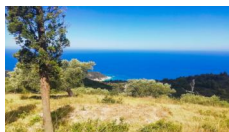

4.466μ²

194μ²

3.140μ

> 500 μ.

> 500 μ.

Αγροτεμάχιο σε μοναδική τοποθεσία με σαρωτική θέα, η οποία προσκαλεί με τη γοητεία και τις δυνατότητές της όσους αναζητούν ένα προσωπικό καταφύγιο ή μια επενδυτική ευκαιρία μέσα στο μεγαλείο της φύσης.

Καταλαμβάνοντας μια πλεονεκτική θέση 4.466 τ.μ. ανάμεσα στα μαγευτικά καταπράσινα πευκοδάση και τα παλιά ελαιόδεντρα, αυτό το οικόπεδο προσφέρει 194 τ.μ. δυνατότητα δόμησης για να δημιουργήσετε τη δική σας όαση αναζωογόνησης και να αφιερώσετε στην υπνωτιστική θέα προς την αστραφτερή γαλάζια θάλασσα και τον κόλπο του Αγίου Νικήτα, τους δασωμένους λόφους και τα έντονα χρώματα του μαγευτικού ηλιοβασιλέματος.

Όμορφα απομονωμένο, συνδυάζει άψογα την σαγηνευτική αίσθηση της ηρεμίας με την εγγύτητα στα ακαταμάχητα γαλάζια νερά της δυτικής ακτής και σε μερικά από τα καλύτερα εστιατόρια της Λευκάδας, παρουσιάζοντας ένα υπέροχο σκηνικό για ένα πολυτελές καταφύγιο