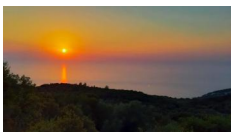

Tel.: +30 2645023789, +30 6981069338 - Email: info@lefkas-landbroker.com

[1771] Drimonas Ionian Spectacle

Price: 290.000€

Αγροτεμάχιο σε μοναδική τοποθεσία με σαρωτική θέα, η οποία προσκαλεί με τη γοητεία και τις δυνατότητές της όσους αναζητούν ένα προσωπικό καταφύγιο ή μια επενδυτική ευκαιρία μέσα στο μεγαλείο της φύσης. Καταλαμβάνοντας μια πλεονεκτική θέση 4.466 τ.μ. ανάμεσα στα μαγευτικά καταπράσινα πευκοδάση και τα παλιά ελαιόδεντρα, αυτό το οικόπεδο προσφέρει 194 τ.μ. δυνατότητα δόμησης για να δημιουργήσετε τη δική σας άσση αναζωογόνησης και να αφεθείτε στην υπνωτιστική θέα προς την αστραφτερή γαλάζια θάλασσα και τον κόλπο του Αγίου Νικήτα, τους δασωμένους λόφους και τα έντονα χρώματα του μαγευτικού ηλιοβασ...

4.466μ²

194μ²

3.140μ

> 500 μ.

> 500 μ.