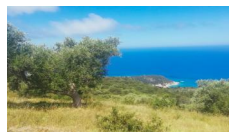

4.466μ²

194μ²

3.140μ

> 500 μ.

> 500 μ.

Αγροτεμάχιο σε μοναδική τοποθεσία με σαρωτική θέα, η οποία προσκαλεί με τη γοητεία και τις δυνατότητές της όσους αναζητούν ένα προσωπικό καταφύγιο ή μια επενδυτική ευκαιρία μέσα στο μεγαλείο της φύσης.

Καταλαμβάνοντας μια πλεονεκτική θέση 4.466 τ.μ. ανάμεσα στα μαγευτικά καταπράσινα πευκοδάση και τα παλιά ελαιόδεντρα, αυτό το οικόπεδο προσφέρει 194 τ.μ. δυνατότητα δόμησης για να δημιουργήσετε τη δική σας όαση αναζωογόνησης και να αφιερώσετε στην υπνωτιστική θέα προς την αστραφτερή γαλάζια θάλασσα και τον κόλπο του Αγίου Νικήτα, τους δασωμένους λόφους και τα έντονα χρώματα του μαγευτικού ηλιοβασιλέματος.

Όμορφα απομονωμένο, συνδυάζει άψογα την σαγηνευτική αίσθηση της ηρεμίας με την εγγύτητα στα ακαταμάχητα γαλάζια νερά της δυτικής ακτής και σε μερικά από τα καλύτερα εστιατόρια της Λευκάδας, παρουσιάζοντας ένα υπέροχο σκηνικό για ένα πολυτελές καταφύγιο