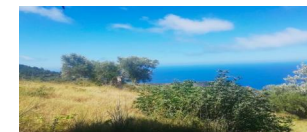

4.466μ²

194μ²

3.140μ

> 500 μ.

> 500 μ.

Αγροτεμάχιο σε μοναδική τοποθεσία με σαρωτική θέα, η οποία προσκαλεί με τη γοητεία και τις δυνατότητές της όσους αναζητούν ένα προσωπικό καταφύγιο ή μια επενδυτική ευκαιρία μέσα στο μεγαλείο της φύσης.

Καταλαμβάνοντας μια πλεονεκτική θέση 4.466 τ.μ. ανάμεσα στα μαγευτικά καταπράσινα πευκοδάση και τα παλιά ελαιόδεντρα, αυτό το οικόπεδο προσφέρει 194 τ.μ. δυνατότητα δόμησης για να δημιουργήσετε τη δική σας όαση αναζωογόνησης και να αφιερώσετε στην υπνωτιστική θέα προς την αστραφτερή γαλάζια θάλασσα και τον κόλπο του Αγίου Νικήτα, τους δασωμένους λόφους και τα έντονα χρώματα του μαγευτικού ηλιοβασιλέματος.

Όμορφα απομονωμένο, συνδυάζει άψογα την σαγηνευτική αίσθηση της ηρεμίας με την εγγύτητα στα ακαταμάχητα γαλάζια νερά της δυτικής ακτής και σε μερικά από τα καλύτερα εστιατόρια της Λευκάδας, παρουσιάζοντας ένα υπέροχο σκηνικό για ένα πολυτελές καταφύγιο