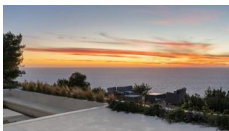

✓

✓

✓

800μ

Forthcoming

Μια ευρύχωρη βίλα που περιβάλλεται από ένα φυσικό και ήσυχο περιβάλλον πάνω από την αγαπημένη παραλία των Εγκρεμών, με τα γαλαζοπράσινα νεέ

Χτισμένη σε μια πανοραμική πλαγιά στη δυτική ακτή της Λευκάδας, αυτή η βίλα με 4 υπνοδωμάτια προσφέρει εκπληκτική θέα στο Ιόνιο Πέλαγος, όπου το νερό φαίνεται να υψώνεται και να αγκαλιάζει τον ήλιο κατά τη διάρκεια του μαγευτικού ηλιοβασιλέματος. Σχεδιασμένη με κομψότητα και μοντέρνα διακόσμηση σε γήινους τόνους, δημιουργεί μια γαλήνια και εκλεπτυσμένη ατμόσφαιρα, σε απόσταση αναπνοής από τις βραβευμένες παραλίες της Λευκάδας, τα Εγρέμνι και το Πόρτο Κατσίκι.

Ο εξωτερικός χώρος προσφέρει ατελείωτες δυνατότητες: κολυπήστε ελεύθερα στην μαγευτική πισίνα υπερχείλισης, απολαύστε τον υπέροχο ελληνικό ήλιο και χαλαρώστε στις άνετες ξαπλώστρες ή στους εξωτερικούς χώρους καθιστικού, αγναντεύοντας το απέραντο γαλάζιο του Ιονίου Πελάγους και τα μαγευτικά ηλιοβασιλέματα. Εναλλακτικά, απολαύστε ένα ποτό στο βυθισμένο σαλόνι με τζάκι, κάτω από τον έναστρο ουρανό.