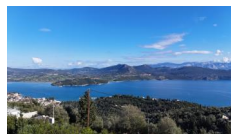

## [1963] Katouna Sea View Plot with Building Permit

**Price: 235.000€**

Μια όμορφη έκταση 2.781m<sup>2</sup> που βρίσκεται στο παραδοσιακό χωριό Κατούνα, προσφέροντας εκπληκτική θέα στη θάλασσα από την υπερυψωμένη πλαγιά της. Το ακίνητο διαθέτει έγκυρη οικοδομική άδεια για ισόγεια κατοικία 182 m<sup>2</sup> με μερικό υπόγειο και ιδιωτική πισίνα. Η ήσυχη τοποθεσία του, το φυσικό τοπίο και η πανοραμική θέα το καθιστούν ιδανική επιλογή για εξοχική κατοικία ή επένδυση. Βρίσκεται πολύ κοντά στο χωριό Κατούνα, όπου στην κεντρική πλατεία υπάρχουν ένα καφέ και μια ταβέρνα, ενώ η γύρω περιοχή είναι γεμάτη μονοπάτια και στενά δρομάκια ό...

Μια όμορφη έκταση 2.781m<sup>2</sup> που βρίσκεται στο παραδοσιακό χωριό Κατούνα, προσφέροντας εκπληκτική θέα στη θάλασσα από την υπερυψωμένη πλαγιά της.

Το ακίνητο διαθέτει έγκυρη οικοδομική άδεια για ισόγεια κατοικία 182 m<sup>2</sup> με μερικό υπόγειο και ιδιωτική πισίνα. Η ήσυχη τοποθεσία του, το φυσικό τοπίο και η πανοραμική θέα το καθιστούν ιδανική επιλογή για εξοχική κατοικία ή επένδυση. Βρίσκεται πολύ κοντά στο χωριό Κατούνα, όπου στην κεντρική πλατεία υπάρχουν ένα καφέ και μια ταβέρνα, ενώ η γύρω περιοχή είναι γεμάτη μονοπάτια και στενά δρομάκια όπου μπορεί κανείς να περιπλανηθεί και να απολαύσει το φυσικό περιβάλλον.