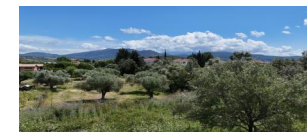

Το ακίνητο είναι άρτιο και οικοδομήσιμο, με δυνατότητα δόμησης έως 187,74 τ.μ., προσφέροντας μεγάλη ευελιξία για τον σχεδιασμό μιας σύγχρονης κατοικίας ή μιας πολυτελούς εξοχικής βίλας.

Βρίσκεται σε προνομιακή τοποθεσία, κοντά σε καταστήματα, σούπερ μάρκετ, καφετέριες και εστιατόρια, καλύπτοντας πλήρως τις καθημερινές ανάγκες. Σε απόσταση λίγων λεπτών, με αυτοκίνητο ή ποδήλατο, συναντά...

  
4097.82μ<sup>2</sup>

  
187.74μ<sup>2</sup>

  
520μ

  
✓

  
✓

Πωλείται εξαιρετικό οικόπεδο συνολικής επιφάνειας 4.097,82 τ.μ. στην περιοχή των Καρυώτες Λευκάδας, ιδανικό τόσο για ανέγερση κατοικίας όσο και για επενδυτική αξιοποίηση.

Το ακίνητο είναι άρτιο και οικοδομήσιμο, με δυνατότητα δόμησης έως 187,74 τ.μ., προσφέροντας μεγάλη ευελιξία για τον σχεδιασμό μιας σύγχρονης κατοικίας ή μιας πολυτελούς εξοχικής βίλας.

Βρίσκεται σε προνομιακή τοποθεσία, κοντά σε καταστήματα, σούπερ μάρκετ, καφετέριες και εστιατόρια, καλύπτοντας πλήρως τις καθημερινές ανάγκες. Σε απόσταση λίγων λεπτών, με αυτοκίνητο ή ποδήλατο, συναντάται η όμορφη παραλία της Λυγιάς Λευκάδας, ιδανική για στιγμές χαλάρωσης και απόλαυσης της θάλασσας. Βρίσκεται επίσης 4-5 χιλιόμετρα κοντά στην πόλη της Λευκάδας, περίπου 5-10 λεπτά οδήγηση με το αμάξι.